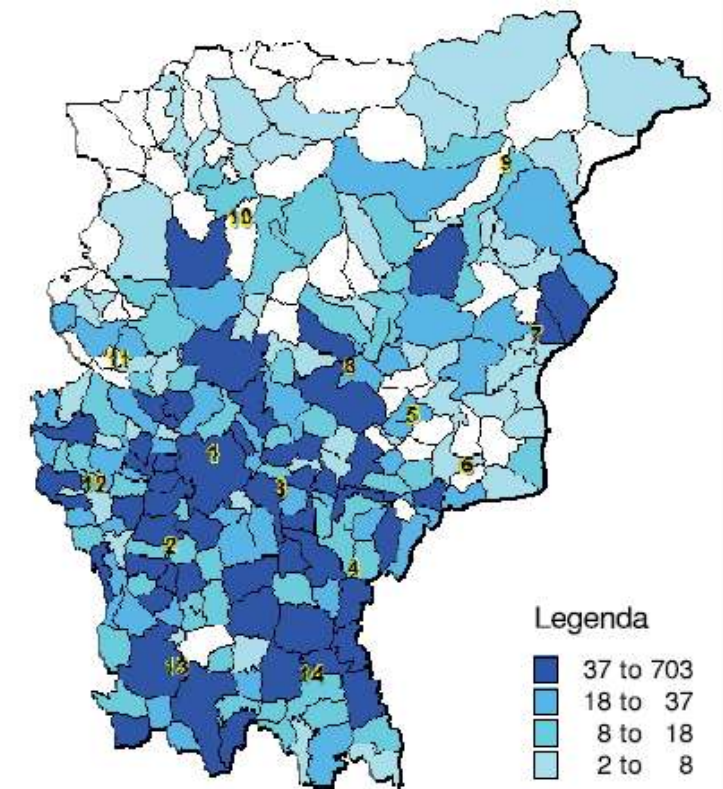

Il gioco d'azzardo nel Distretto Bergamo Ovest Dati sull'offerta

I dati mostrano un'offerta di gioco rilevante sul territorio del Distretto.

Nel 2017 (dato più recente disponibile) erano presenti nel Distretto **3.140 apparecchi da gioco**, pari al **46%** degli apparecchi presenti in provincia. Il rapporto con il numero di abitanti evidenzia la presenza di **8,1 apparecchi ogni 1.000 residenti** di età superiore ai 18 anni, tasso superiore a quello provinciale (7,5). L'Ambito di Dalmine presenta un tasso pari a 9,8.

I dati inerenti alla **presenza di locali con installati apparecchi da gioco** (dato rilevato a luglio 2020) confermano una presenza di offerta significativa. Sono **520** i locali presenti nel Distretto Bergamo Ovest, pari al 41,5% di quelli presenti in Provincia. Il 70,8% è costituito da bar o esercizi assimilabili, il 5,5% da sale slot, il 14% da tabaccherie o ricevitorie lotto.

Il rapporto tra numero locali e popolazione residente è pari nel Distretto a 1,3 locali ogni 1.000 maggiorenni residenti (1,4 dato provinciale).

Dal 2019 al 2020 si evidenzia un calo di locali con installati apparecchi. Il calo è legato essenzialmente alla riduzione di bar o esercizi assimilabili.

Apparecchi da gioco lecito per Ambito Territoriale Valori Assoluti e prevalenza su 1.000 residenti maggiorenni – Anno 2017

| Ambito | n. Apparecchi | Rapporto per 1000 residenti maggiorenni |
|-------------------------|---------------|---|
| 02_Dalmine | 1.166 | 9,8 |
| 12_Isola Bergamasca | 660 | 6 |
| 13_Treviglio | 716 | 7,8 |
| 14_Romano di Lombardia | 598 | 8,7 |
| Distretto Bergamo Ovest | 3.140 | 8,1 |
| Provincia di Bergamo | 6.819 | 7,5 |